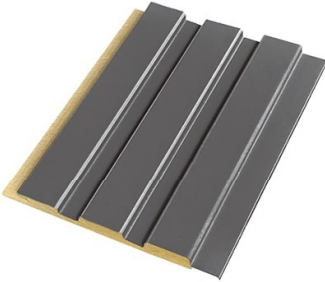

ANTRASİT

Ölçü: 12 cm X 280 cm