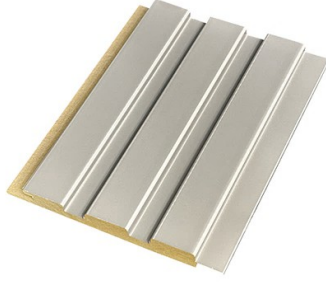

KAYA GRİ

Ölçü: 12 cm X 280 cm